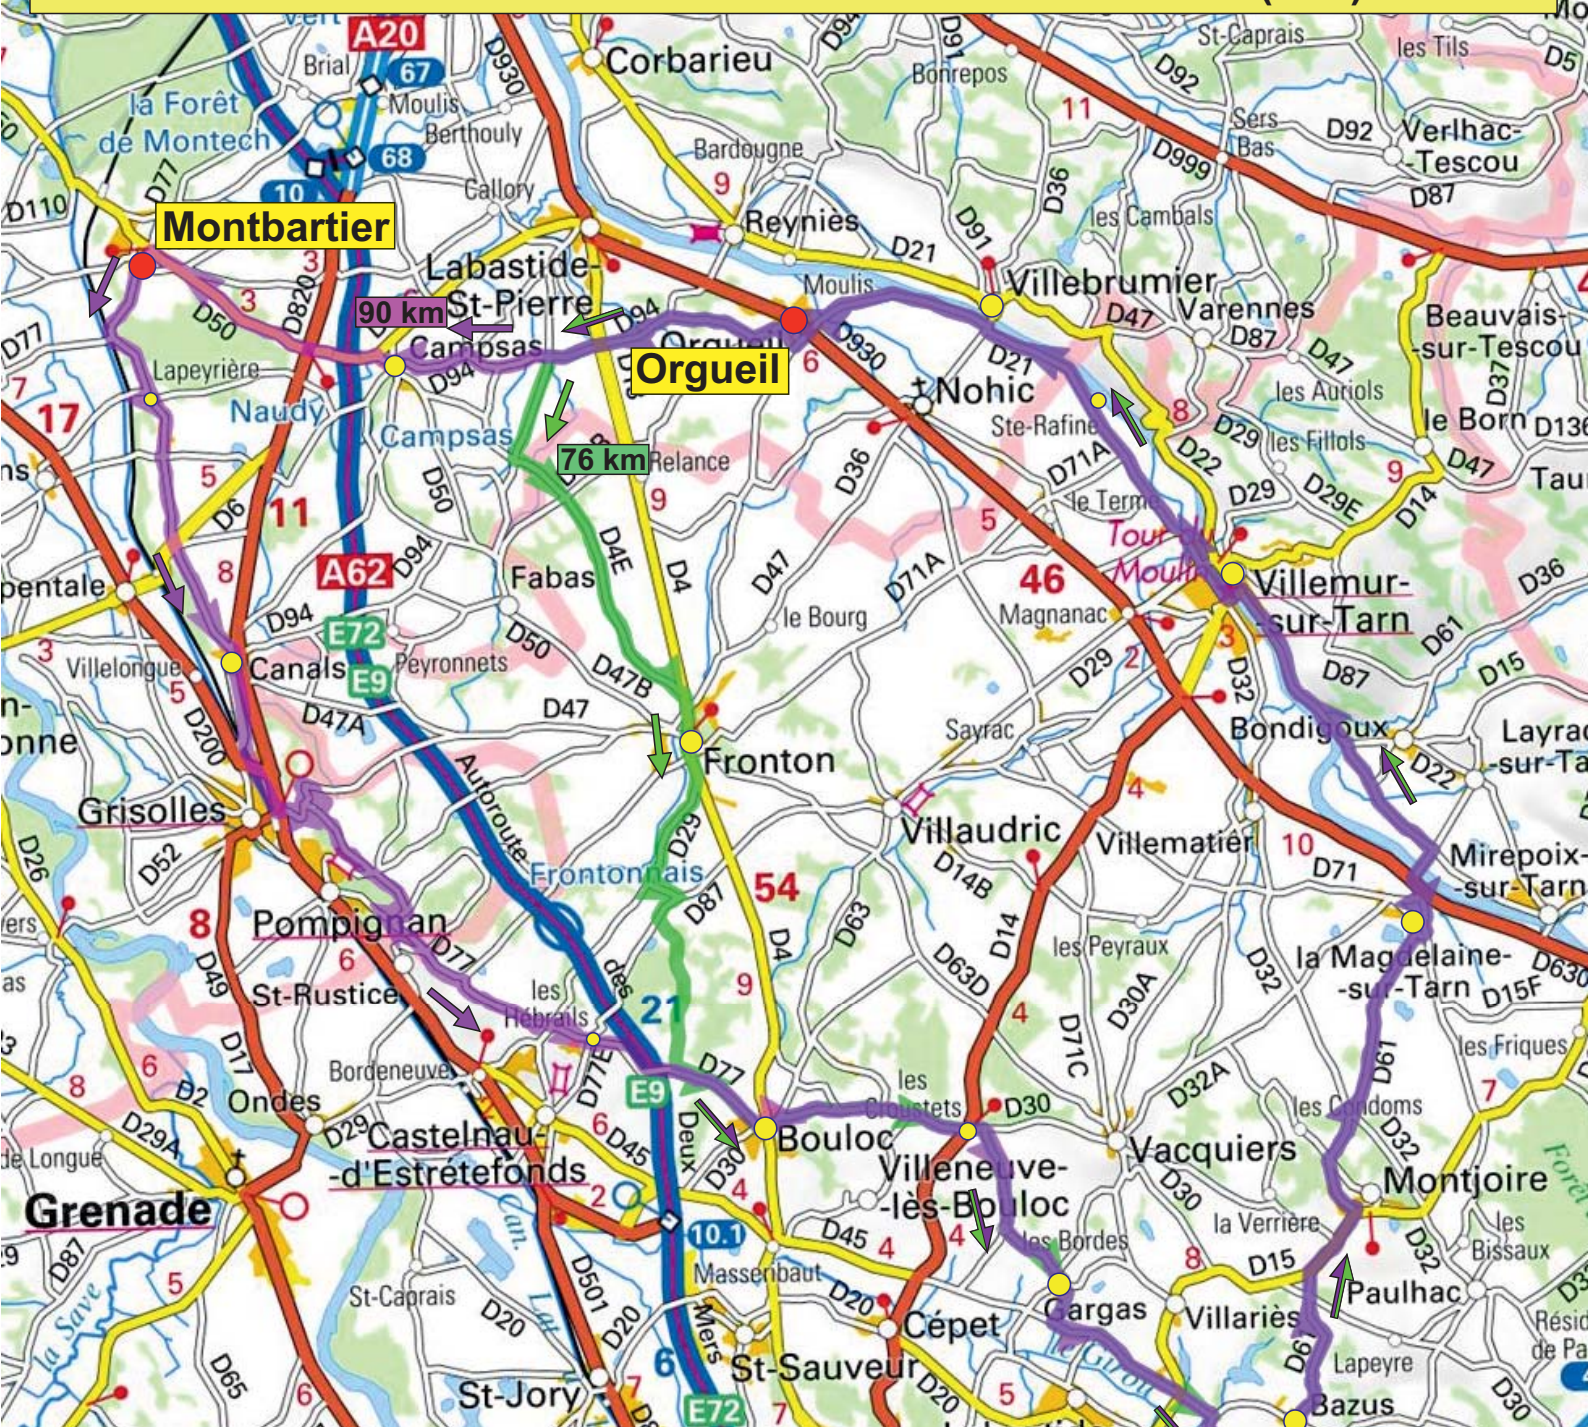

Circuits de MONTBARTIER & ORGUEIL - VNO

Distances 90 & 76 km - Dénivelés +: 600 & 500m (env)

76 km - D+ 500m

90 km - D+ 600m

Castelmauou