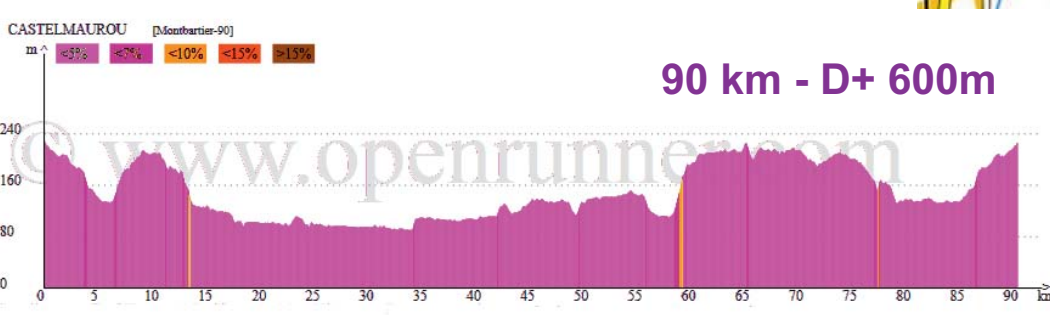

Circuits de MONTBARTIER & ORGUEIL - VNO

Distances 90 & 76 km - Dénivelés +: 600 & 500m (env)

76 km - D+ 500m

90 km - D+ 600m

Castelmauou