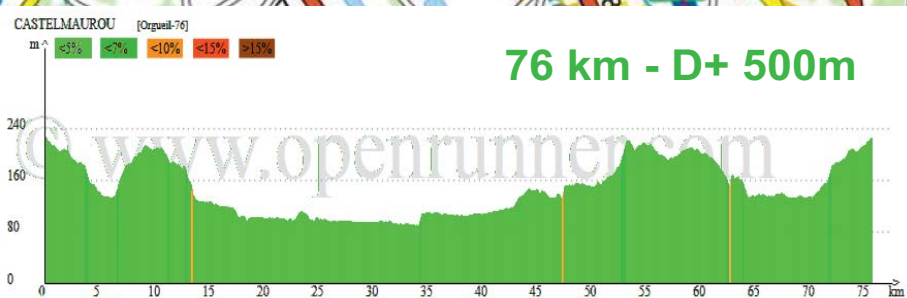

Circuits de MONTBARTIER & ORGUEIL - VNO

Distances 90 & 76 km - Dénivelés +: 600 & 500m (env)

76 km - D+ 500m

90 km - D+ 600m

Castelmauou